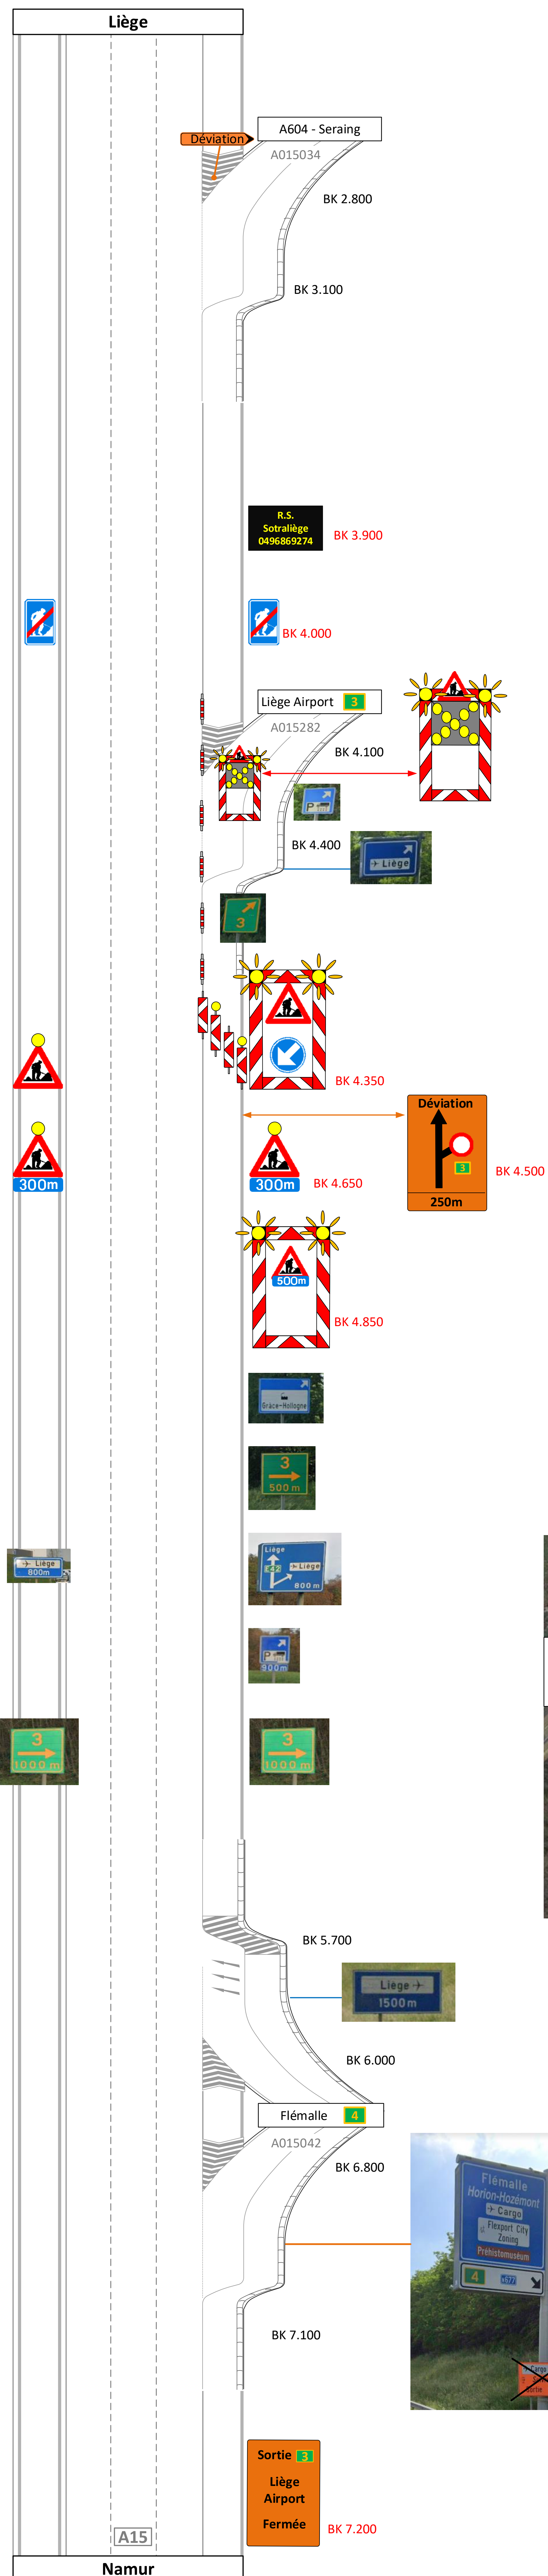

**Entrepreneur:**  
**COLAS**  
 400642

**Lieu:**  
**A15**  
**Bk 4.350**

**Chantier:** Fermeture sortie 3 - Liège Airport  
 + Rue Diérain Patar Grâce-Hollogne

**Phase:** 1

Plan n°	Index	Date	Catégorie	Dessiné par:
1	1	27/01/2022	1	Daher Yasmine

Panneau masqué à la demande du SPW 09/05/2022

**Sortie**   
**Liège Airport**  
**Fermée**  BK 7.200