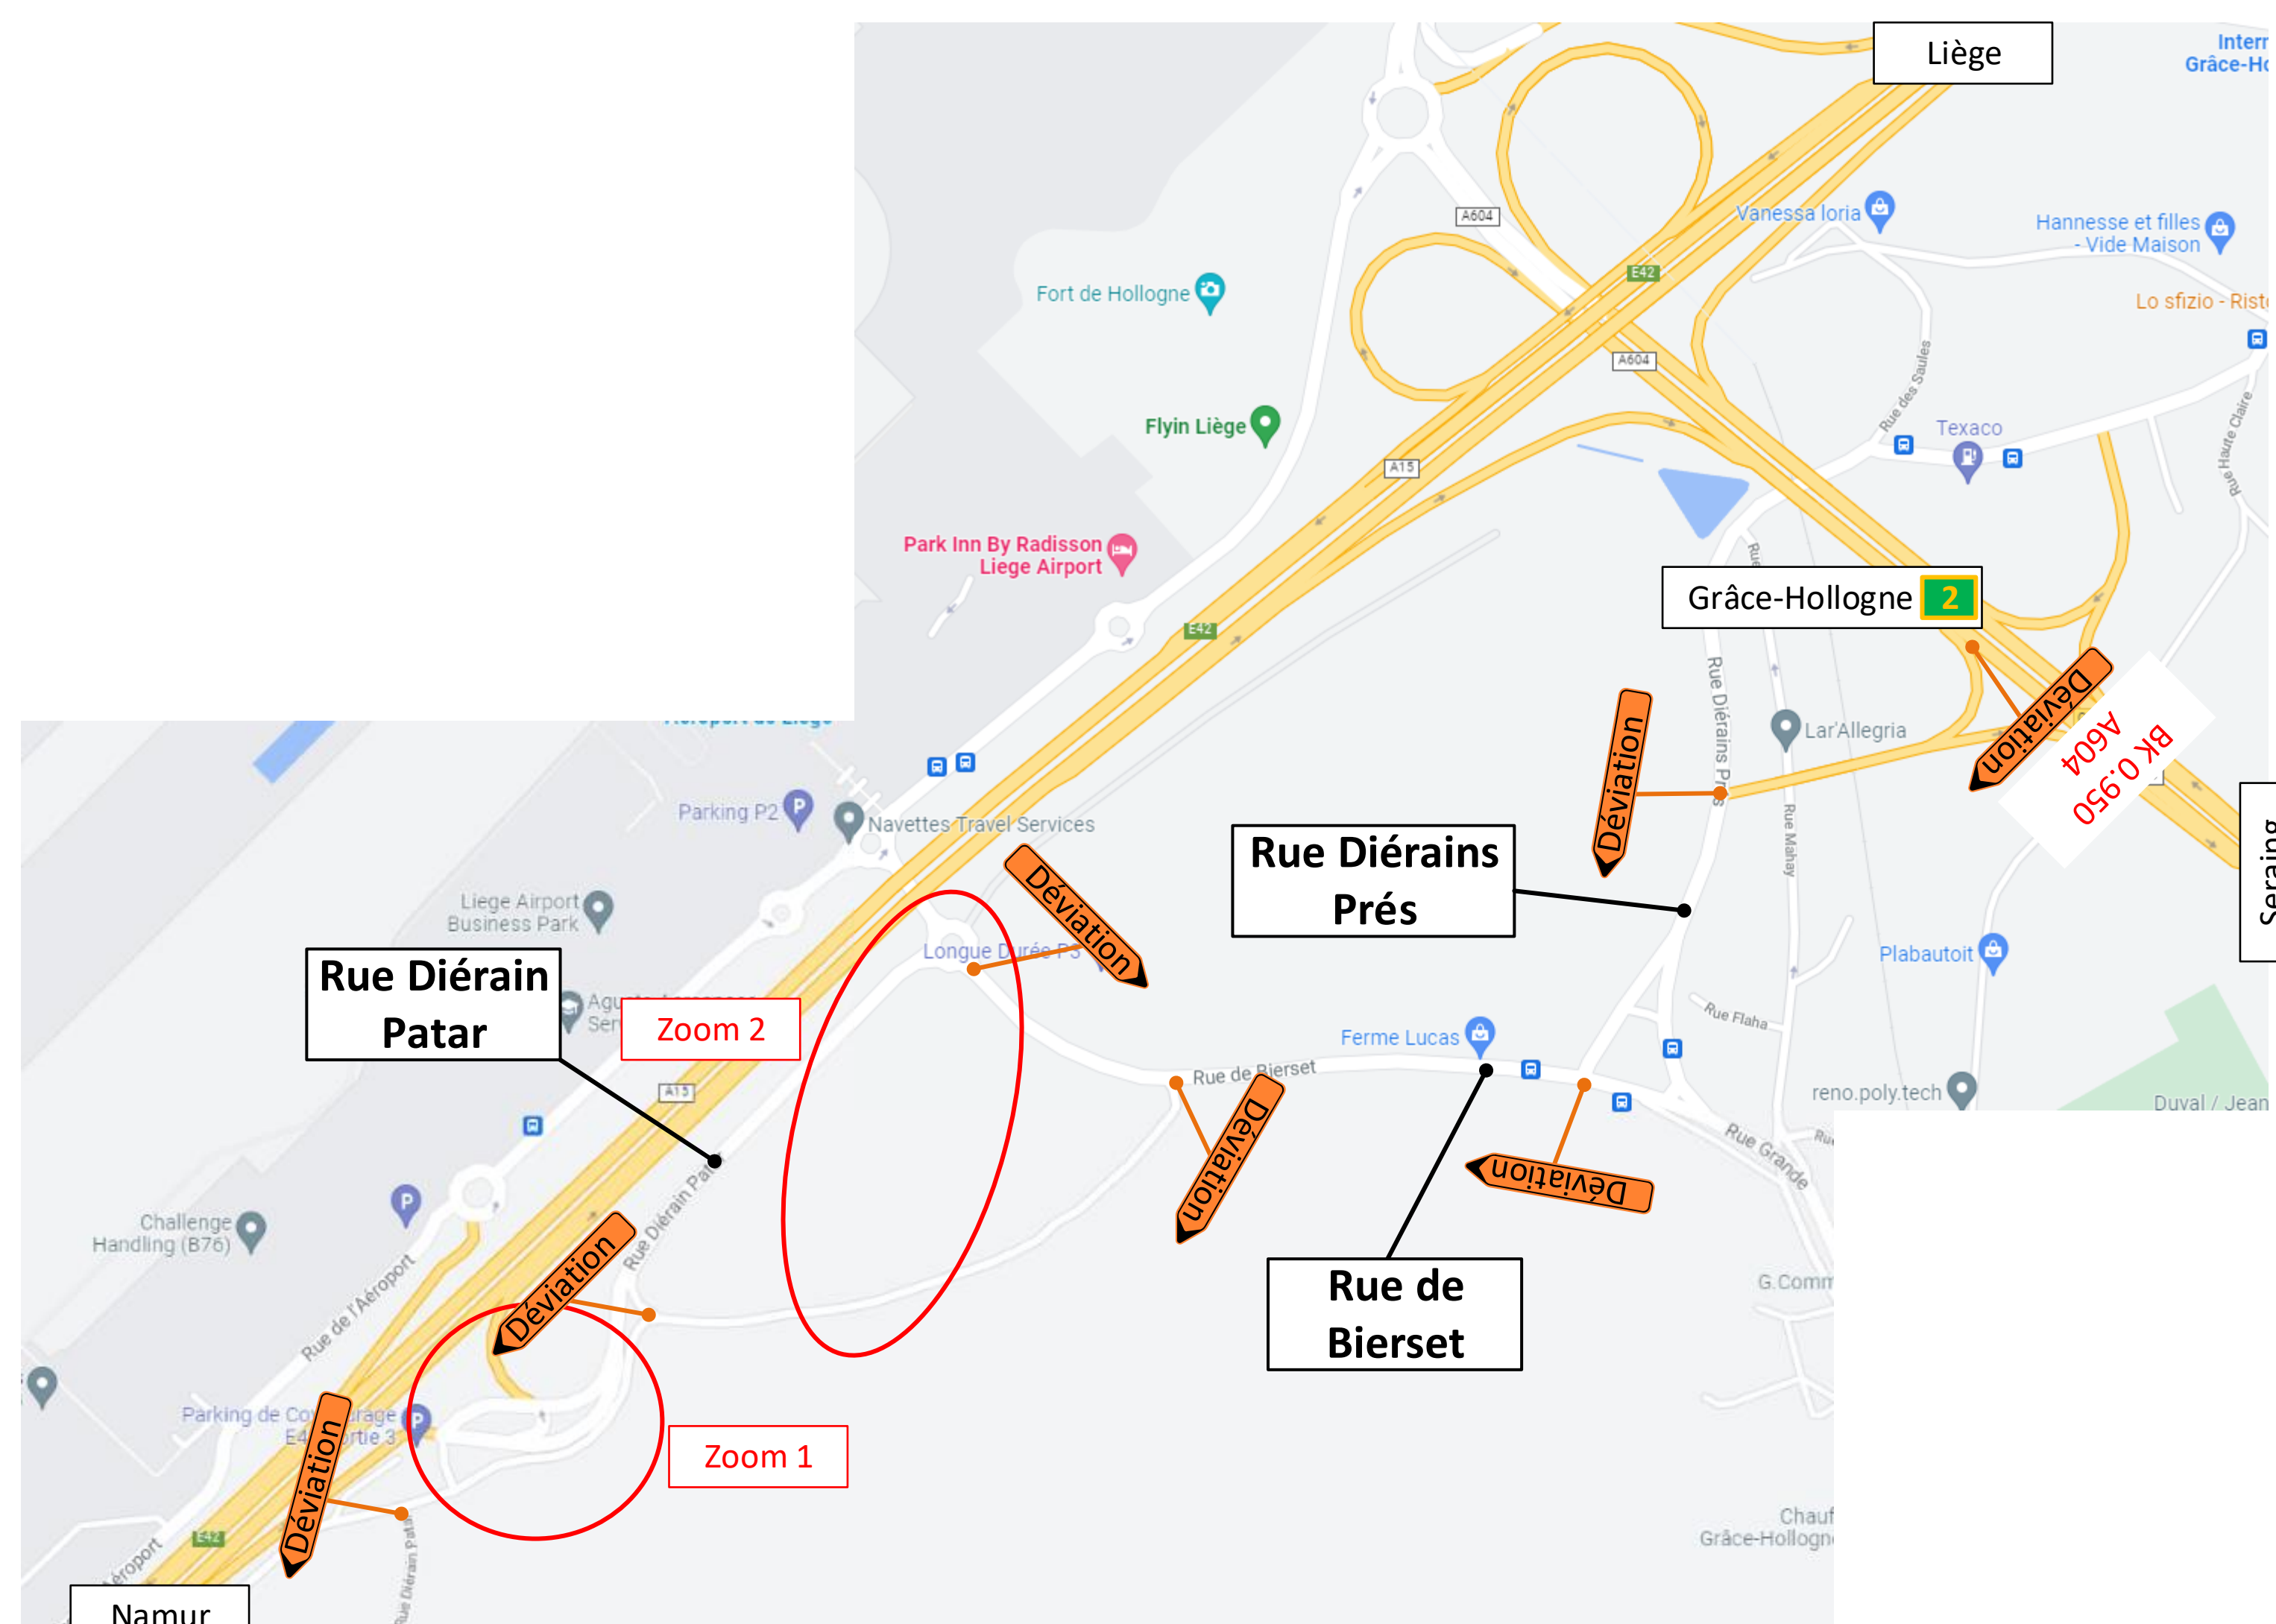

**Entrepreneur:**  
**COLAS**  
 400642

**Lieu:**  
**A15**  
**Bk 4.350**

**Chantier:** Fermeture sortie 3 - Liège Airport  
 + Rue Diérain Patar Grâce-Hollogne

**Phase:** 1

Plan n°	Index	Date	Catégorie	Dessiné par:
1	1	27/01/2022	1	Daher Yasmine

Panneau masqué à la demande du SPW 09/05/2022

**Sortie**   
**Liège Airport**  
**Fermée**  BK 7.200