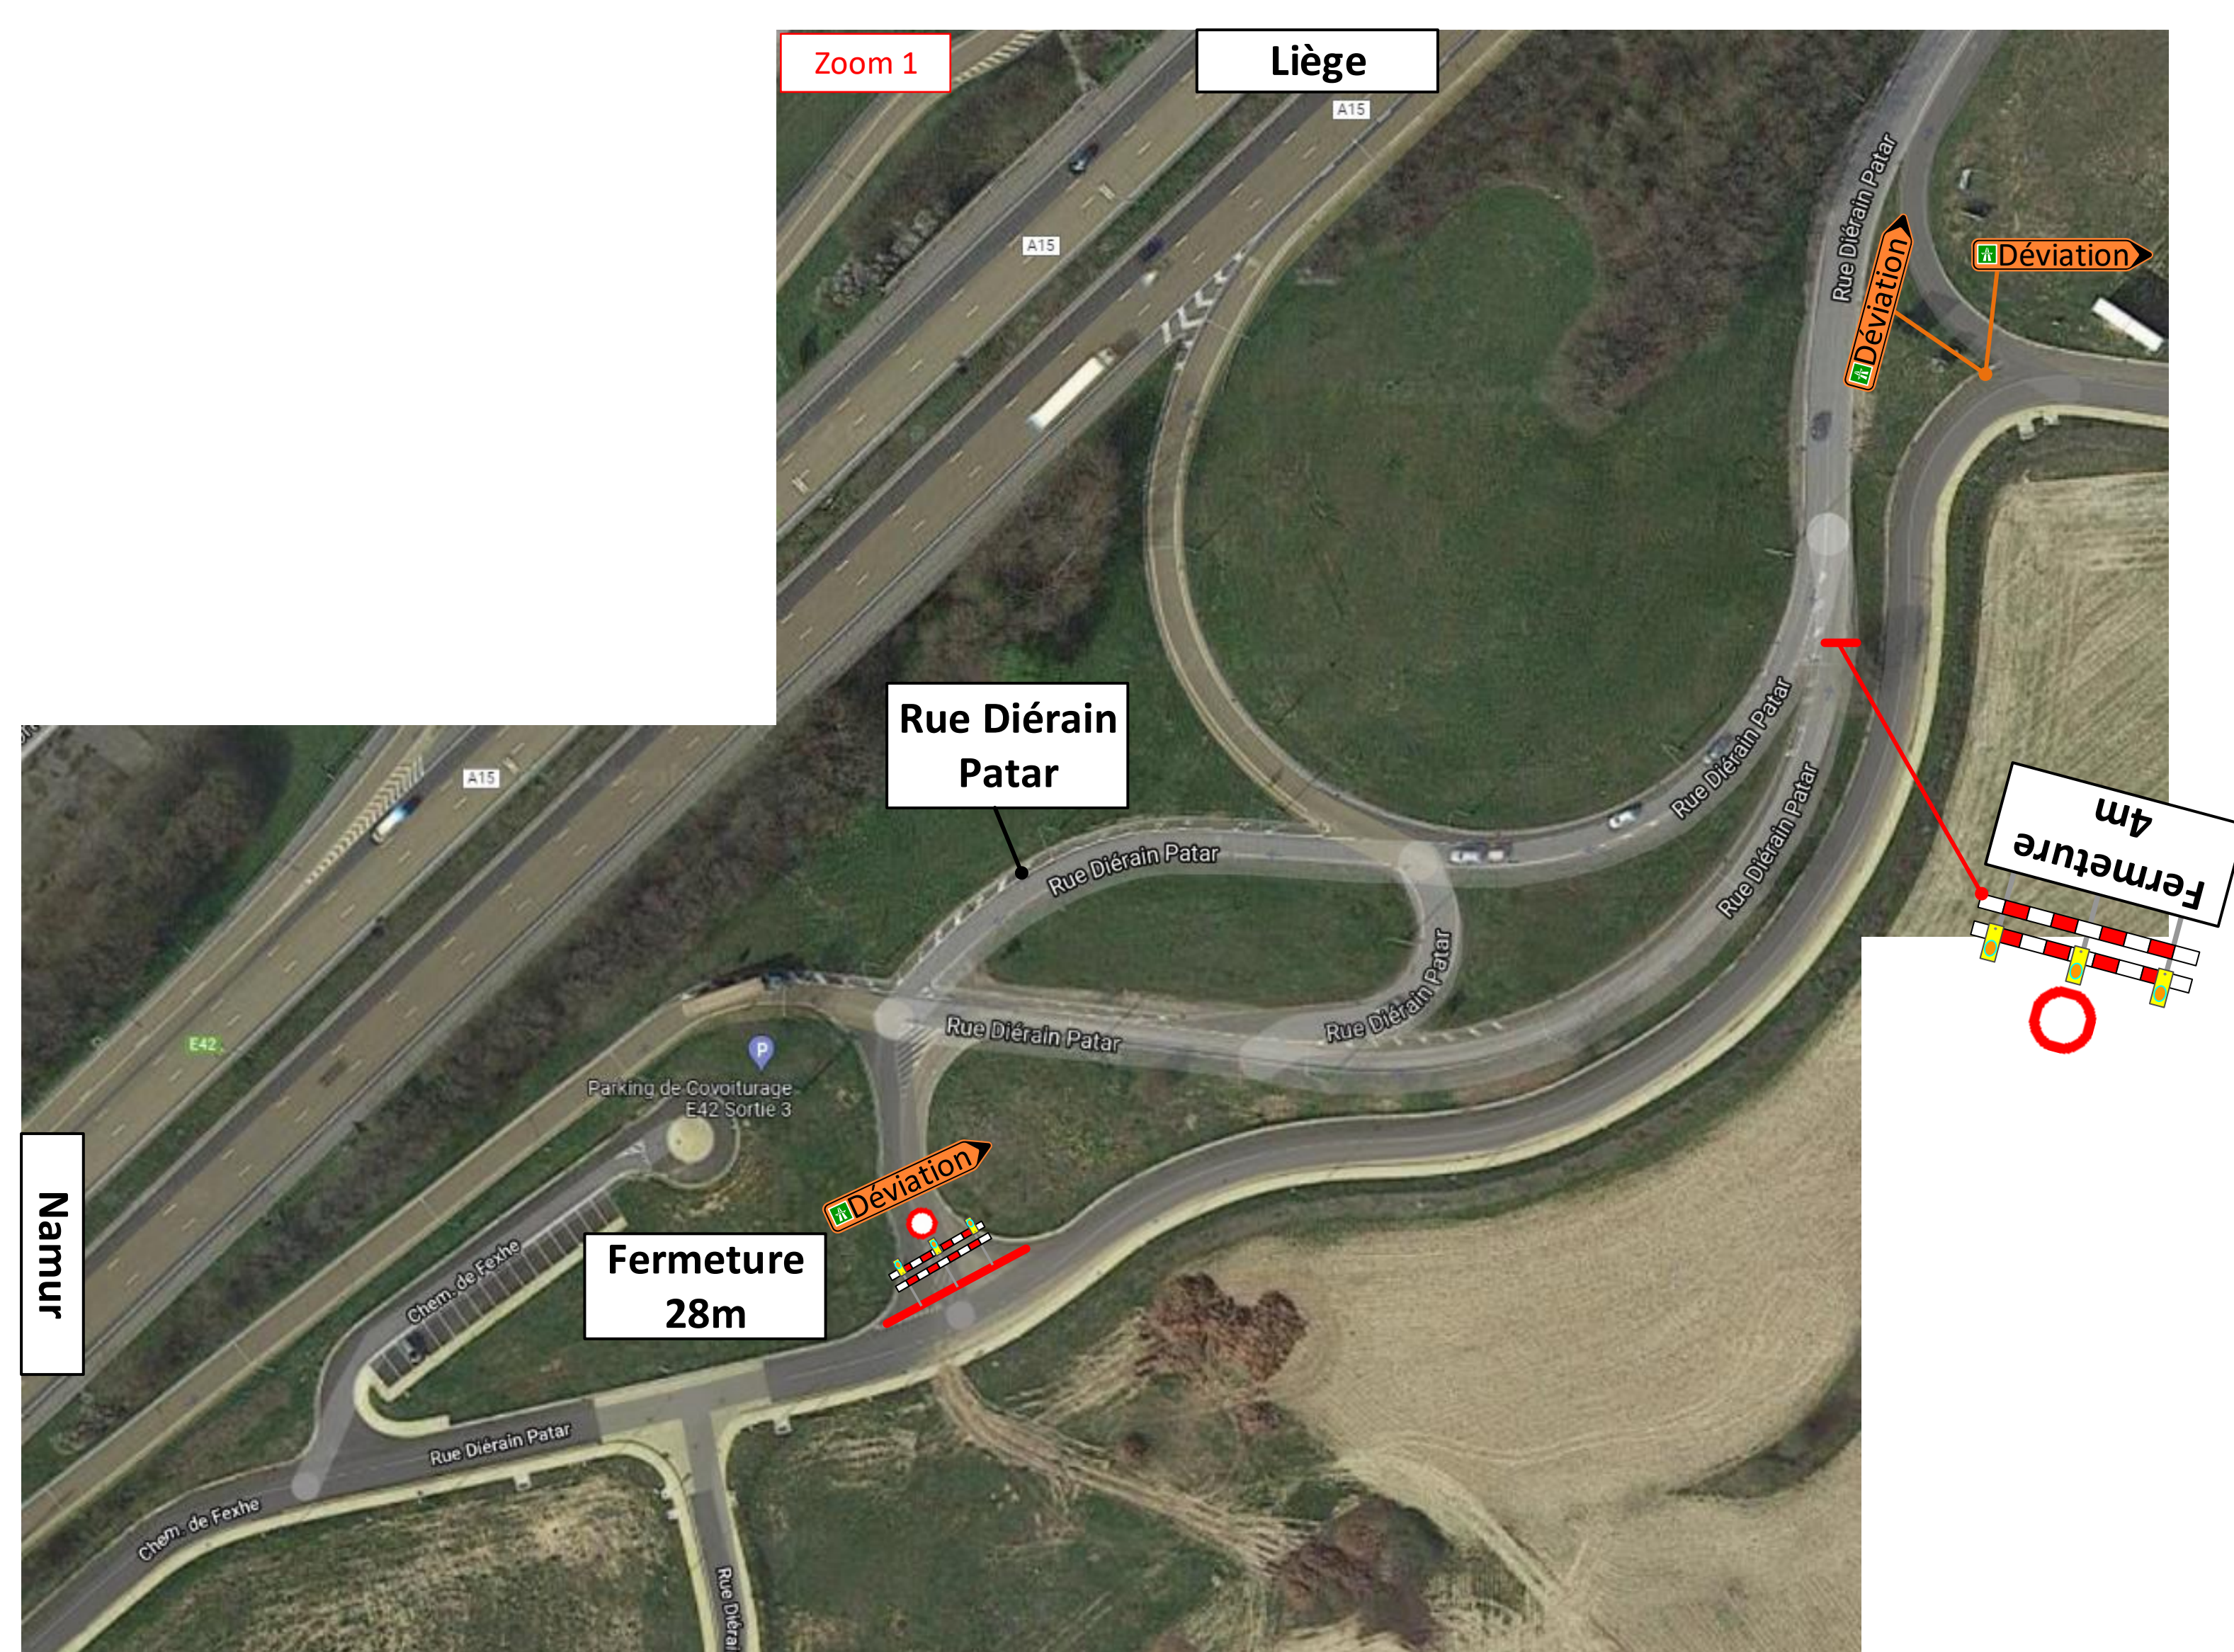

**Entrepreneur:**  
**COLAS**  
 400642

**Lieu:**  
**A15**  
**Bk 4.350**

**Chantier:** Fermeture sortie 3 - Liège Airport  
 + Rue Diérain Patar Grâce-Hollogne

**Phase:** 1

Plan n°	Index	Date	Catégorie	Dessiné par:
1	1	27/01/2022	1	Daher Yasmine

Panneau masqué à la demande du SPW 09/05/2022

**Sortie**   
**Liège Airport**  
**Fermée**  BK 7.200